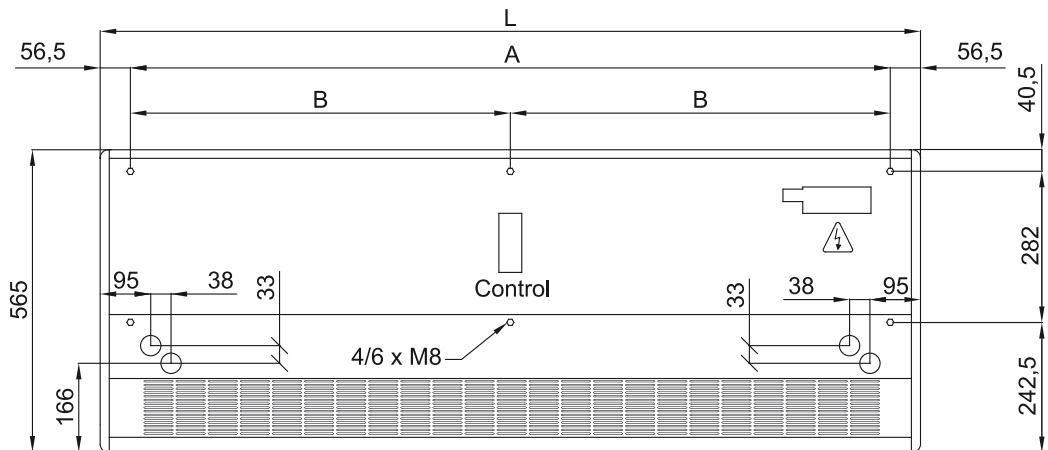

Μοντέλο	Όνομαστική ροή αέρα (m³/h)	Συνιστώμενο ύψος εγκατάστασης (m)
SMART ECM 2000 VRF19-TO	3280	2,5-3,8
SMART ECM 2500 VRF21-TO	4100	2,5-3,8
SMART ECM 2500 VRF24-TO	4100	2,5-3,8
SMART ECM 3000 VRF26-TO	4920	2,5-3,8
SMART ECG 2000 VRF20-TO	4380	3-4,2
SMART ECG 2000 VRF24-TO	4380	3-4,2

Μοντέλο	Ονομαστική ροή αέρα	Συνιστώμενο ύψος εγκατάστασης
	(m ³ /h)	(m)
SMART ECG 2500 VRF25-TO	5110	3-4,2
SMART ECG 2500 VRF29-TO	5110	3-4,2
SMART ECG 3000 VRF29-TO	5840	3-4,2

60Hz

Μοντέλο	Ονομαστική ροή αέρα (m ³ /h)	Εξωτερική μονάδα		Συνιστώμενο ύψος εγκατάστασης
		230Vx1	400Vx3	(m)
SMART ECM 1500 DX11-TO	2460	RAV-GM1101ATP-E	RAV-GM1101AT8P-E	2,5-3,8
SMART ECM 2000 DX16-TO	3280	RAV-GM1601ATP-E	RAV-GM1601AT8P-E	2,5-3,8
SMART ECM 2000 DX19-TO	3280	-	RAV-GM2201AT8-E	2,5-3,8
SMART ECM 2500 DX21-TO	4100	-	RAV-GM2201AT8-E	2,5-3,8
SMART ECM 2500 DX24-TO	4100	-	RAV-GM2801AT8-E	2,5-3,8
SMART ECM 3000 DX26-TO	4920	-	RAV-GM2801AT8-E	2,5-3,8
SMART ECG 1000 DX10-TO	2190	RAV-GM1101ATP-E	RAV-GM1101AT8P-E	3-4,2
SMART ECG 1500 DX13-TO	2920	RAV-GM1401ATP-E	RAV-GM1401AT8P-E	3-4,2
SMART ECG 1500 DX15-TO	2920	RAV-GM1601ATP-E	RAV-GM1601AT8P-E	3-4,2
SMART ECG 2000 DX22-TO	4380	-	RAV-GM2201AT8-E	3-4,2
SMART ECG 2000 DX24-TO	4380	-	RAV-GM2801AT8-E	3-4,2
SMART ECG 2500 DX22-TO	5110	-	RAV-GM2201AT8-E	3-4,2
SMART ECG 2500 DX27-TO	5110	-	RAV-GM2801AT8-E	3-4,2
SMART ECG 3000 DX27-TO	5840	-	RAV-GM2801AT8-E	3-4,2

Μοντέλο	Ονομαστική ροή αέρα	Συνιστώμενο ύψος εγκατάστασης
	(m ³ /h)	(m)
SMART ECM 2000 VRF19-TO	3280	2,5-3,8
SMART ECM 2500 VRF21-TO	4100	2,5-3,8
SMART ECM 2500 VRF24-TO	4100	2,5-3,8
SMART ECM 3000 VRF26-TO	4920	2,5-3,8
SMART ECG 2000 VRF20-TO	4380	3-4,2
SMART ECG 2000 VRF24-TO	4380	3-4,2
SMART ECG 2500 VRF25-TO	5110	3-4,2
SMART ECG 2500 VRF29-TO	5110	3-4,2
SMART ECG 3000 VRF29-TO	5840	3-4,2

ΔΙΑστάσεις

	L	A	B
Smart 1000	1034	920	-
Smart 1500	1534	1420	710
Smart 2000	2034	1920	960
Smart 2500	2534	2420	1210
Smart 3000	3034	2920	1460