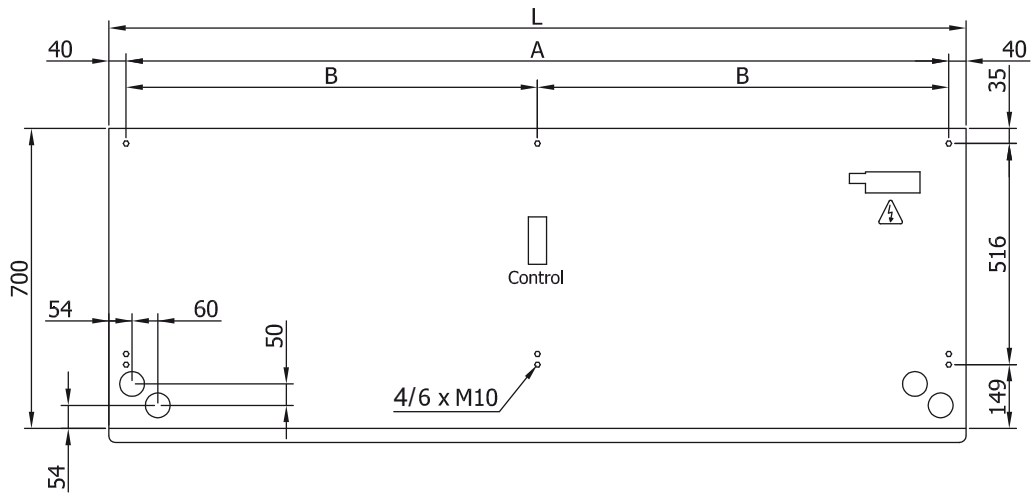

Προδιαγραφές

50Hz

| Μοντέλο | (m³/h) | (m) |
|------------------|--------|-----|
| L 1000 VRF19-MD | 4-5 | |
| L 1500 VRF29-MD | 4-5 | |
| L 2000 VRF34-MD | 4-5 | |
| L 2500 VRF43-MD | 4-5 | |
| L 3000 VRF49-MD | 4-5 | |
| XL 1000 VRF26-MD | 5-7 | |
| XL 1500 VRF40-MD | 5-7 | |
| XL 2000 VRF47-MD | 5-7 | |
| XL 2500 VRF61-MD | 5-7 | |
| XL 3000 VRF74-MD | 5-7 | |

ΔΙΑΣΤΑΣΕΙΣ

| L | A | B |
|------|------|------|
| 1000 | 920 | - |
| 1500 | 1420 | 710 |
| 2000 | 1920 | 960 |
| 2500 | 2420 | 1210 |
| 3000 | 2920 | 1460 |