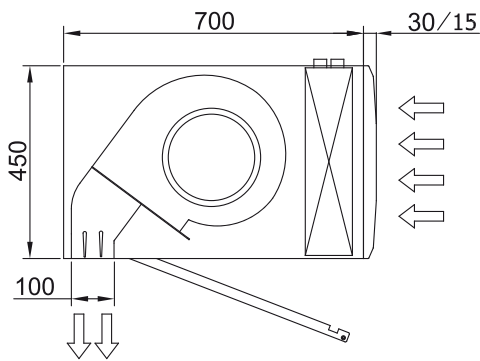

Προδιαγραφές

50Hz

| Μοντέλο | (m³/h) | (m) |
|------------------|--------|-----|
| L 1000 VRF19-MD | 4-5 | |
| L 1500 VRF29-MD | 4-5 | |
| L 2000 VRF34-MD | 4-5 | |
| L 2500 VRF43-MD | 4-5 | |
| L 3000 VRF49-MD | 4-5 | |
| XL 1000 VRF26-MD | 5-7 | |
| XL 1500 VRF40-MD | 5-7 | |
| XL 2000 VRF47-MD | 5-7 | |
| XL 2500 VRF61-MD | 5-7 | |
| XL 3000 VRF74-MD | 5-7 | |

ΔΙΑΣΤΑΣΕΙΣ

| L | A | B |
|------|------|------|
| 1000 | 920 | - |
| 1500 | 1420 | 710 |
| 2000 | 1920 | 960 |
| 2500 | 2420 | 1210 |
| 3000 | 2920 | 1460 |