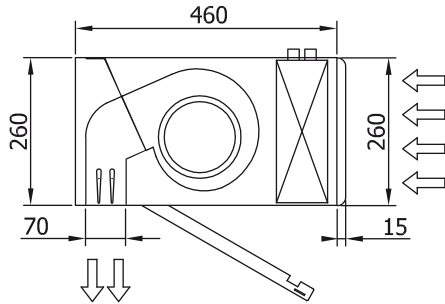

## Προδιαγραφές

50Hz

Μοντέλο	Όνομαστική ροή αέρα	Συνιστώμενο ύψος εγκατάστασης
	(m <sup>3</sup> /h)	(m)
ECM 1500 VRF12-MD	2460	2,5-3,8
ECM 2000 VRF16-MD	3280	2,5-3,8
ECM 2500 VRF21-MD	3280	2,5-3,8
ECM 3000 VRF26-MD	3280	2,5-3,8
ECG 1000 VRF10-MD	2190	3-4,2
ECG 1500 VRF13-MD	2820	3-4,2
ECG 1500 VRF15-MD	2820	3-4,2
ECG 2000 VRF24-MD	4380	3-4,2
ECG 2500 VRF25-MD	5110	3-4,2
ECG 2500 VRF29-MD	5110	3-4,2
ECG 3000 VRF29-MD	5840	3-4,2
ECG 3000 VRF34-MD	5840	3-4,2

Διαστάσεις

L	A	B
1000	920	-
1500	1420	710
2000	1920	960
2500	2420	1210
3000	2920	1460