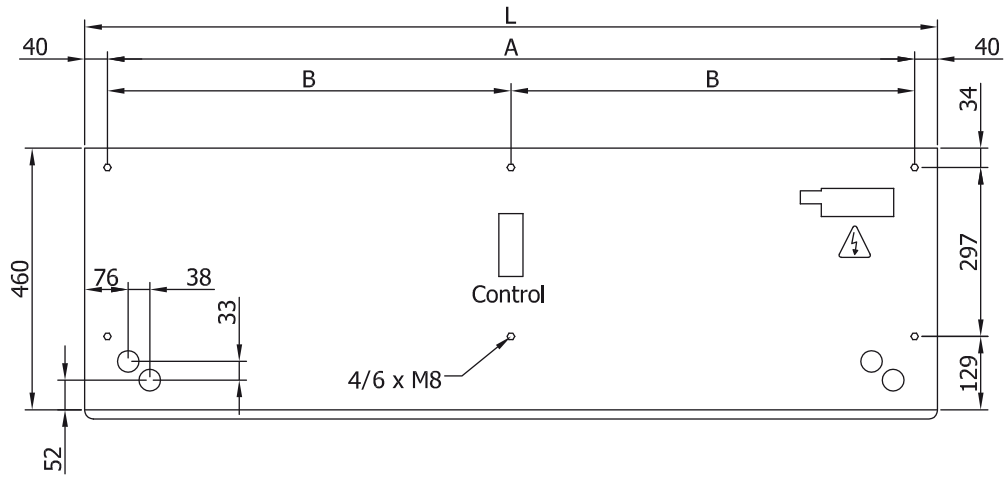

## Προδιαγραφές

50Hz

Μοντέλο	Όνομαστική ροή αέρα	Συνιστώμενο ύψος εγκατάστασης
	(m <sup>3</sup> /h)	(m)
ECM 1500 VRF12-MD	2460	2,5-3,8
ECM 2000 VRF16-MD	3280	2,5-3,8
ECM 2500 VRF21-MD	3280	2,5-3,8
ECM 3000 VRF26-MD	3280	2,5-3,8
ECG 1000 VRF10-MD	2190	3-4,2
ECG 1500 VRF13-MD	2820	3-4,2
ECG 1500 VRF15-MD	2820	3-4,2
ECG 2000 VRF24-MD	4380	3-4,2
ECG 2500 VRF25-MD	5110	3-4,2
ECG 2500 VRF29-MD	5110	3-4,2
ECG 3000 VRF29-MD	5840	3-4,2
ECG 3000 VRF34-MD	5840	3-4,2

Διαστάσεις

L	A	B
1000	920	-
1500	1420	710
2000	1920	960
2500	2420	1210
3000	2920	1460