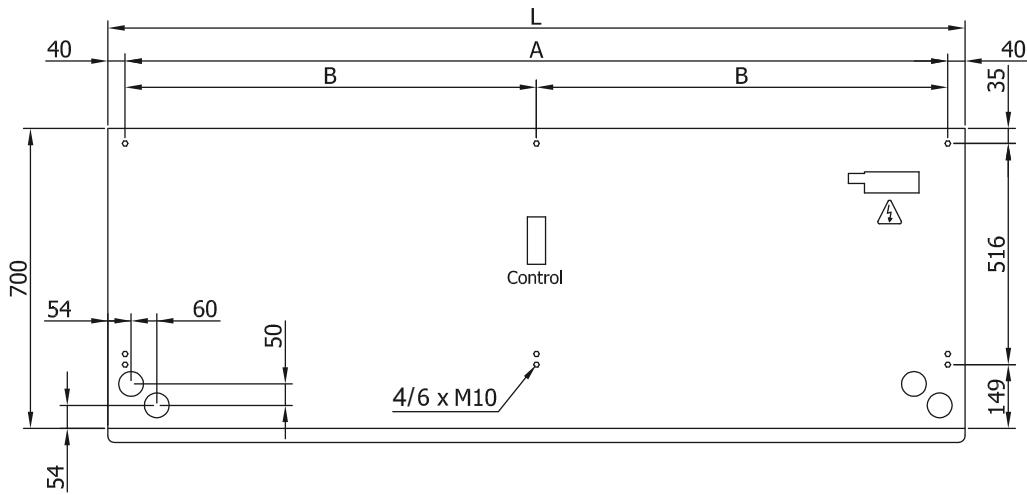

Προδιαγραφές

50Hz

Μοντέλο	(m ³ /h)	(m)
L 1000 DX18-DA	4-5	
L 1500 DX24-DA	4-5	
L 2000 DX34-DA	4-5	
L 2500 DX43-DA	4-5	
L 3000 DX49-DA	4-5	
XL 1000 DX23-DA	5-7	
XL 1500 DX34-DA	5-7	
XL 2000 DX47-DA	5-7	
XL 2500 DX57-DA	5-7	
XL 3000 DX57-DA	5-7	

Μοντέλο	(m ³ /h)	(m)
L 1000 VRV19-DA	4-5	
L 1500 VRV29-DA	4-5	
L 2000 VRV34-DA	4-5	
L 2500 VRV43-DA	4-5	
L 3000 VRV49-DA	4-5	
XL 1000 VRV23-DA	5-7	
XL 1500 VRV34-DA	5-7	
XL 2000 VRV47-DA	5-7	
XL 2500 VRV61-DA	5-7	
XL 3000 VRV74-DA	5-7	

Διαστάσεις

L	A	B
1000	920	-
1500	1420	710
2000	1920	960
2500	2420	1210
3000	2920	1460