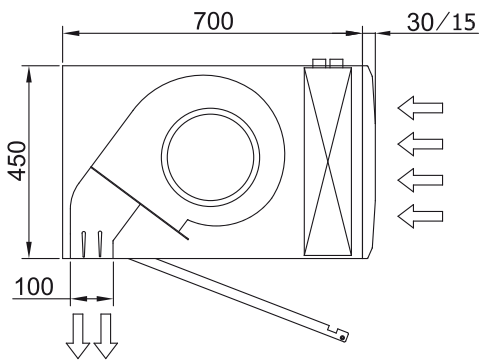

Προδιαγραφές

50Hz

Μοντέλο	(m ³ /h)	(m)
L 1000 DX18-DA	4-5	
L 1500 DX24-DA	4-5	
L 2000 DX34-DA	4-5	
L 2500 DX43-DA	4-5	
L 3000 DX49-DA	4-5	
XL 1000 DX23-DA	5-7	
XL 1500 DX34-DA	5-7	
XL 2000 DX47-DA	5-7	
XL 2500 DX57-DA	5-7	
XL 3000 DX57-DA	5-7	

Μοντέλο	(m ³ /h)	(m)
L 1000 VRV19-DA	4-5	
L 1500 VRV29-DA	4-5	
L 2000 VRV34-DA	4-5	
L 2500 VRV43-DA	4-5	
L 3000 VRV49-DA	4-5	
XL 1000 VRV23-DA	5-7	
XL 1500 VRV34-DA	5-7	
XL 2000 VRV47-DA	5-7	
XL 2500 VRV61-DA	5-7	
XL 3000 VRV74-DA	5-7	

Διαστάσεις

L	A	B
1000	920	-
1500	1420	710
2000	1920	960
2500	2420	1210
3000	2920	1460