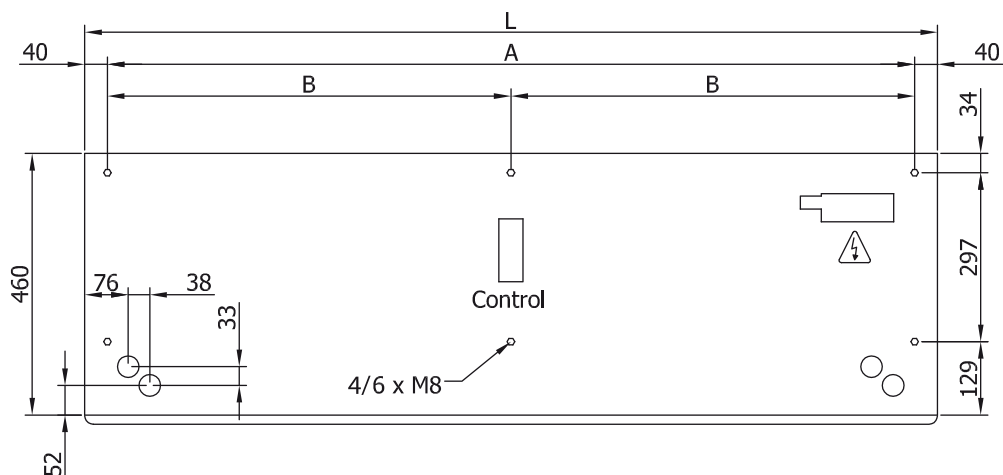

Προδιαγραφές

50Hz

Μοντέλο	Όνομαστική ροή αέρα (m³/h)	Συνιστώμενο ύψος εγκατάστασης (m)	Εξωτερική μονάδα	
			230Vx1	400Vx3
ECM 2500 DX22-LG	4100	2,5-3,8	-	UU70W U34 1"1/8
ECM 3000 DX27-LG	4920	2,5-3,8	-	UU85W U74 7/8" - 1/2"
ECG 2000 DX22-LG	4380	3-4,2	-	UU70W U34 1" - 3/8"
ECG 2500 DX27-LG	5110	3-4,2	-	UU85W U74 7/8" - 1/2"
ECG 3000 DX27-LG	5840	3-4,2	-	UU85W U74 7/8" - 1/2"
ECM 1000 DX8-LG	1640	2,5-3,8	UUC1 U40 (30)	- 5/8" - 3/8"
ECM 1500 DX11-LG	2460	2,5-3,8	UUD1 U30 (36)	UUD3 U30 (36) 5/8" - 3/8"
ECM 2000 DX16-LG	3280	2,5-3,8	UUD1 U30 (60)	UUD3 U30 (60) 5/8" - 3/8"
ECG 1000 DX10-LG	2190	3-4,2	UUD1 U30 (36)	UUD3 U30 (36) 5/8" - 3/8"
ECG 1500 DX15-LG	2920	3-4,2	UUD1 U30 (48)	UUD3 U30 (48) 5/8" - 3/8"
ECG 2500 DX22-LG	5110	3-4,2	-	UU70W U34 1

Μοντέλο	Όνομαστική ροή αέρα (m³/h)	Συνιστώμενο ύψος εγκατάστασης (m)	
		230Vx1	400Vx3
ECM 1000 VRF8-LG	1640	2,5-3,8	5/8" - 3/8"
ECM 1500 VRF12-LG	2460	2,5-3,8	5/8" - 3/8"
ECM 2000 VRF19-LG	3280	2,5-3,8	1" - 3/8"
ECM 2000 VRF16-LG	3280	2,5-3,8	5/8" - 3/8"
ECM 2500 VRF24-LG	4100	2,5-3,8	1" - 3/8"
ECM 2500 VRF21-LG	4100	2,5-3,8	1" - 3/8"
ECM 3000 VRF26-LG	4920	2,5-3,8	7/8" - 1/2"
ECG 1000 VRF10-LG	2190	3-4,2	5/8" - 3/8"
ECG 1500 VRF15-LG	2920	3-4,2	5/8" - 3/8"
ECG 2000 VRF24-LG	4380	3-4,2	1" - 3/8"
ECG 2000 VRF20-LG	4380	3-4,2	1
ECG 2500 VRF25-LG	5110	3-4,2	7/8" - 1/2"
ECG 2500 VRF29-LG	5110	3-4,2	7/8" - 1/2"
ECG 3000 VRF29-LG	5840	3-4,2	7/8" - 1/2"
ECG 3000 VRF34-LG	5840	3-4,2	7/8" - 1/2"

ΔΙΑΣΤΑΣΕΙΣ

L	A	B
1000	920	-
1500	1420	710
2000	1920	960
2500	2420	1210
3000	2920	1460