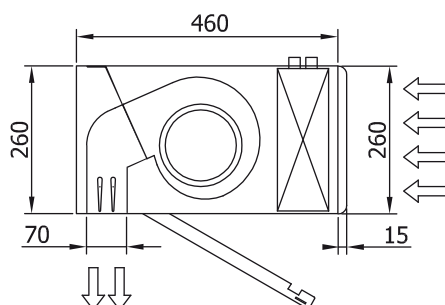

Προδιαγραφές

50Hz

Μοντέλο	Όνομαστική ροή αέρα (m³/h)	Συνιστώμενο ύψος εγκατάστασης (m)	Εξωτερική μονάδα	
			230Vx1	400Vx3
ECM 2500 DX22-LG	4100	2,5-3,8	-	UU70W U34 1"1/8
ECM 3000 DX27-LG	4920	2,5-3,8	-	UU85W U74 7/8" - 1/2"
ECG 2000 DX22-LG	4380	3-4,2	-	UU70W U34 1" - 3/8"
ECG 2500 DX27-LG	5110	3-4,2	-	UU85W U74 7/8" - 1/2"
ECG 3000 DX27-LG	5840	3-4,2	-	UU85W U74 7/8" - 1/2"
ECM 1000 DX8-LG	1640	2,5-3,8	UUC1 U40 (30)	- 5/8" - 3/8"
ECM 1500 DX11-LG	2460	2,5-3,8	UUD1 U30 (36)	UUD3 U30 (36) 5/8" - 3/8"
ECM 2000 DX16-LG	3280	2,5-3,8	UUD1 U30 (60)	UUD3 U30 (60) 5/8" - 3/8"
ECG 1000 DX10-LG	2190	3-4,2	UUD1 U30 (36)	UUD3 U30 (36) 5/8" - 3/8"
ECG 1500 DX15-LG	2920	3-4,2	UUD1 U30 (48)	UUD3 U30 (48) 5/8" - 3/8"
ECG 2500 DX22-LG	5110	3-4,2	-	UU70W U34 1

Μοντέλο	Όνομαστική ροή αέρα (m³/h)	Συνιστώμενο ύψος εγκατάστασης (m)	
		230Vx1	400Vx3
ECM 1000 VRF8-LG	1640	2,5-3,8	5/8" - 3/8"
ECM 1500 VRF12-LG	2460	2,5-3,8	5/8" - 3/8"
ECM 2000 VRF19-LG	3280	2,5-3,8	1" - 3/8"
ECM 2000 VRF16-LG	3280	2,5-3,8	5/8" - 3/8"
ECM 2500 VRF24-LG	4100	2,5-3,8	1" - 3/8"
ECM 2500 VRF21-LG	4100	2,5-3,8	1" - 3/8"
ECM 3000 VRF26-LG	4920	2,5-3,8	7/8" - 1/2"
ECG 1000 VRF10-LG	2190	3-4,2	5/8" - 3/8"
ECG 1500 VRF15-LG	2920	3-4,2	5/8" - 3/8"
ECG 2000 VRF24-LG	4380	3-4,2	1" - 3/8"
ECG 2000 VRF20-LG	4380	3-4,2	1
ECG 2500 VRF25-LG	5110	3-4,2	7/8" - 1/2"
ECG 2500 VRF29-LG	5110	3-4,2	7/8" - 1/2"
ECG 3000 VRF29-LG	5840	3-4,2	7/8" - 1/2"
ECG 3000 VRF34-LG	5840	3-4,2	7/8" - 1/2"

ΔΙΑΣΤΑΣΕΙΣ

L	A	B
1000	920	-
1500	1420	710
2000	1920	960
2500	2420	1210
3000	2920	1460