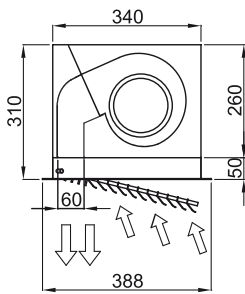

Προδιαγραφές

50Hz

Μοντέλο	Όνομαστική ροή αέρα	Συνιστώμενο ύψος εγκατάστασης
	(m ³ /h)	(m)
CR M 1000 A	1800	2,5-3,5
CR M 1500 A	2700	2,5-3,5
CR M 2000 A	3600	2,5-3,5
CR M 2500 A	4500	2,5-3,5
CR ECM 1000 A	1840	2,5-3,8
CR ECM 1500 A	2760	2,5-3,8
CR ECM 2000 A	3680	2,5-3,8
CR ECM 2500 A	4600	2,5-3,8
CR G 1000 A	2400	3-4
CR G 1500 A	3200	3-4
CR G 2000 A	4800	3-4
CR G 2500 A	5600	3-4
CR ECG 1000 A	2700	3-4,2
CR ECG 1500 A	3600	3-4,2
CR ECG 2000 A	5400	3-4,2
CR ECG 2500 A	6300	3-4,2

60Hz

Μοντέλο	Όνομαστική ροή αέρα	Συνιστώμενο ύψος εγκατάστασης
	(m ³ /h)	(m)
CR M 1000 A 60Hz	1940	2,5-3,5
CR M 1500 A 60Hz	2910	2,5-3,5
CR M 2000 A 60Hz	3880	2,5-3,5
CR M 2500 A 60Hz	4850	2,5-3,5
CR ECM 1000 A	1840	2,5-3,8
CR ECM 1500 A	2760	2,5-3,8
CR ECM 2000 A	3680	2,5-3,8
CR ECM 2500 A	4600	2,5-3,8
CR G 1000 A 60Hz	2400	3-4
CR G 1500 A 60Hz	3200	3-4
CR G 2000 A 60Hz	4800	3-4
CR G 2500 A 60Hz	5600	3-4
CR ECG 1000 A	2700	3-4,2
CR ECG 1000 A 60Hz	2700	3-4,2
CR ECG 1500 A	3600	3-4,2
CR ECG 1500 A 60Hz	3600	3-4,2
CR ECG 2000 A	5400	3-4,2
CR ECG 2000 A 60Hz	5400	3-4,2

Μοντέλο	Όνομαστική ροή αέρα	Συνιστώμενο ύψος εγκατάστασης
	(m ³ /h)	(m)
CR ECG 2500 A	6300	3-4,2
CR ECG 2500 A 60Hz	6300	3-4,2

Διαστάσεις

L	L1	A	B
1000	1048	920	-
1500	1548	1420	710
2000	2048	1920	960
2500	2548	2420	1210