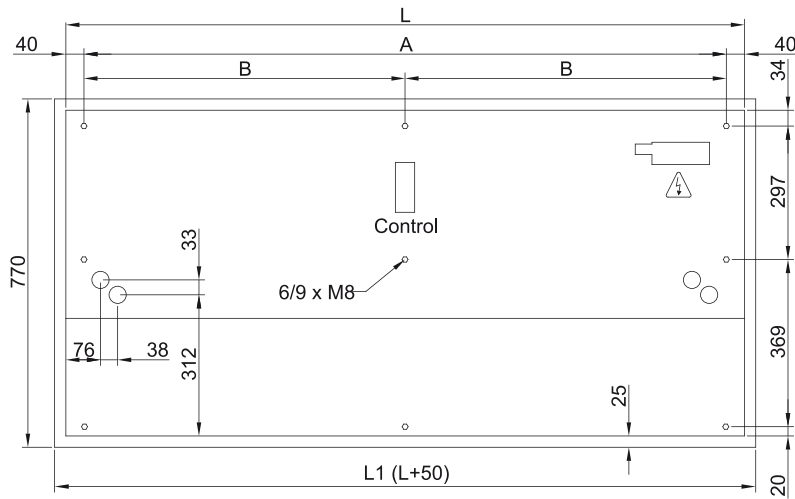

Προδιαγραφές

50Hz

Μοντέλο	(m ³ /h)	(m)
RECM 1500 VRF12-MD	2,5-3,8	
RECM 2000 VRF16-MD	2,5-3,8	
RECM 2500 VRF21-MD	2,5-3,8	
RECG 1000 VRF10-MD	3-4,2	
RECG 1500 VRF13-MD	3-4,2	
RECG 1500 VRF15-MD	3-4,2	
RECG 2000 VRF24-MD	3-4,2	
RECG 2500 VRF25-MD	3-4,2	
RECG 2500 VRF29-MD	3-4,2	

Διαστάσεις

	L	L1	A	B
Recessed Windbox 1000	1000	1050	920	-
Recessed Windbox 1500	1500	1550	1420	710
Recessed Windbox 2000	2000	1550	1920	960
Recessed Windbox 2500	2500	2550	2420	1210