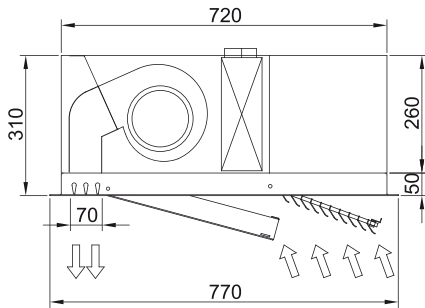

Προδιαγραφές

50Hz

Μοντέλο	(m ³ /h)	(m)
RECM 1500 VRF12-MD	2,5-3,8	
RECM 2000 VRF16-MD	2,5-3,8	
RECM 2500 VRF21-MD	2,5-3,8	
RECG 1000 VRF10-MD	3-4,2	
RECG 1500 VRF13-MD	3-4,2	
RECG 1500 VRF15-MD	3-4,2	
RECG 2000 VRF24-MD	3-4,2	
RECG 2500 VRF25-MD	3-4,2	
RECG 2500 VRF29-MD	3-4,2	

Διαστάσεις

	L	L1	A	B
Recessed Windbox 1000	1000	1050	920	-
Recessed Windbox 1500	1500	1550	1420	710
Recessed Windbox 2000	2000	1550	1920	960
Recessed Windbox 2500	2500	2550	2420	1210