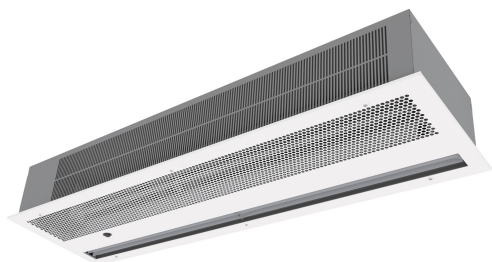

Χαρακτηριστικά

- Samonosilna konstrukcija ohišja iz pocinkane jeklene plošče, pripravljen za vgradnjo na viseči strop.
- Vhodna rešetka (ne potrebuje vzdrževanja) je integrirana v beli barvi okvirja RAL 9016 ali črni RAL 9005. Druge barve so na voljo po želji.
- Anodizirani aluminijasti odhondi ventili oblikovani z zračnim profilom.
- Nizkohrupni navkrižno prepleteni ventilatorji, ki jih poganja 2-stopenjski motor z zunanjim rotorjem.
- Tip "A" brez ogrevanja, samo zrak.
- Includes 2-speed in-built switch.
- Allows door contact and external OFF connection.

Προδιαγραφές

50Hz

Μοντέλο	(m ³ /h)	(m)
RO SW 1000 A	2.8	
RO SW 1500 A	2.8	
RO SW 2000 A	2.8	

Διαστάσεις