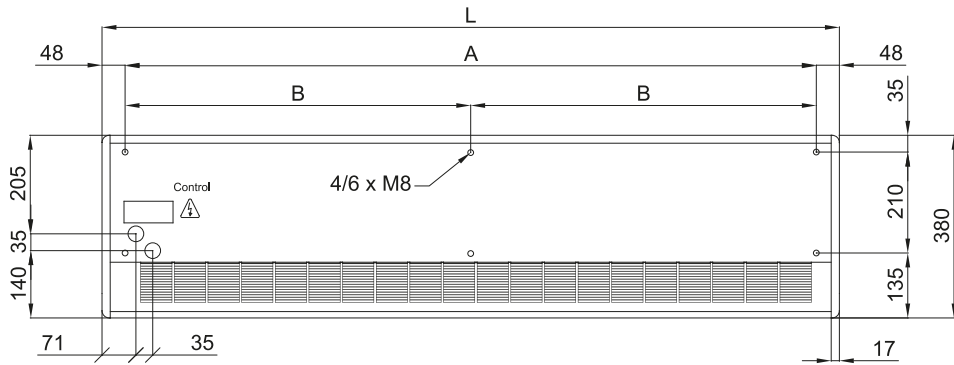

ΔΙΑΣΤΑΣΕΙΣ

	L	A	B
Aris 1000	1034	940	-
Aris 1500	1534	1440	-
Aris 2000	2034	1940	970