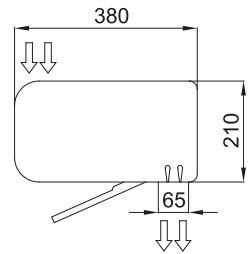

Προδιαγραφές

50Hz

Μοντέλο	(m³/h)	(m)
ARIS 1000 A	2,5-3,5	
ARIS 1500 A	2,5-3,5	
ARIS 2000 A	2,5-3,5	

Μοντέλο	(m³/h)	(kW)	(m)
ARIS 1000 E	2,5-3,5		
ARIS 1500 E	2,5-3,5		
ARIS 2000 E	2,5-3,5		

Μοντέλο	(m³/h)	(kW)	(kW)	(m)
ARIS 1000 P86	2,5-3,5			
ARIS 1500 P86	2,5-3,5			
ARIS 2000 P86	2,5-3,5			
ARIS 1000 P64	2,5-3,5			
ARIS 1500 P64	2,5-3,5			
ARIS 2000 P64	2,5-3,5			

60Hz

Μοντέλο	(m³/h)	(m)
ARIS 1000 A 60Hz	2,2-2,8	
ARIS 1500 A 60Hz	2,2-2,8	
ARIS 2000 A 60Hz	2,2-2,8	

ΔΙΑΣΤΑΣΕΙΣ

	L	A	B
Aris 1000	1034	940	-
Aris 1500	1534	1440	-
Aris 2000	2034	1940	970