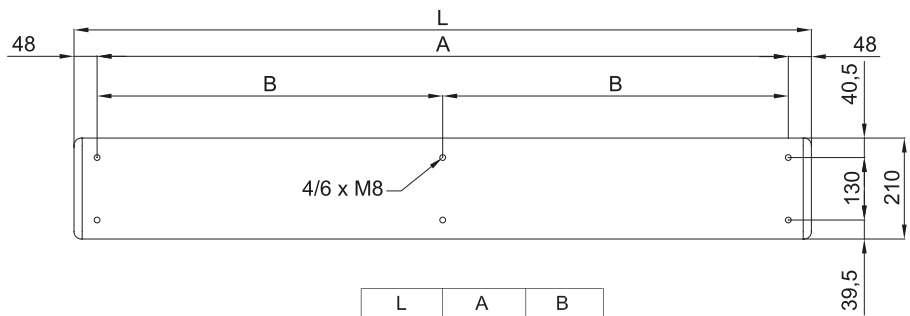

ΔΙΑΣΤΑΣΕΙΣ

	L	A	B
Aris 1000	1034	940	-
Aris 1500	1534	1440	-
Aris 2000	2034	1940	970