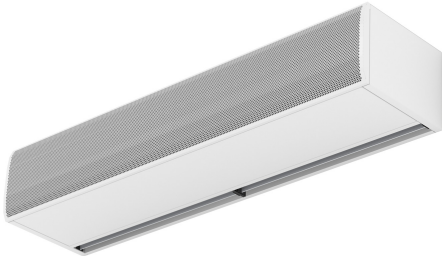

Χαρακτηριστικά

Αεροκουρτίνα ειδικά σε εφαρμογές με υπερβολικό κρύο ή/και υγρασία ή/και συνθήκες διάβρωσης. Το ΚΟΟΛ είναι μια συμπαγής και μικρή διάσταση αεροκουρτίνα με διαχρονικό σχεδιασμό και ευχάριστο στο μάτι. Χάρη στον σχεδιασμό εκκένωσης αέρα, η κουρτίνα αέρα ΚΟΟΛ εξασφαλίζει χαμηλό στροβιλισμό και πίδακα αέρα υψηλής ταχύτητας, διαχωρίζοντας έτσι αποτελεσματικά τους χώρους με υψηλές θερμοκρασίες.

- Specially recommended in applications with extrem cold and/or humidity and/or corrosion conditions.
- Self-supporting casing construction made of galvanized steel plate, finished in structural epoxy-polyester painting white colour RAL9016 as standard. Other colours or stainless steel are available on request.
- Large faceted inlet grille avoiding intensive maintenance. Also available with flat micro-perforated inlet grille, more elegant for commercial doors where heating is not needed.
- Anodized aluminium outlet vanes, airfoil shaped, adjustable from 0 to 15° each side.
- Double-inlet centrifugal fans driven by an external rotor motor and low noise level with special IP55 protection made by: sealed bearings, encapsulate stator and wire sealed with silicone. 5-speed selector.
- Includes IP55 waterproof case for electronic components and transformer and all wire connections, including IP68 press releases.
- IMPORTANT: The electronic and transformer waterproof case cannot be assembled inside the air curtain. The customer should look for a place outside the air curtain. The dimensions of this case are 170x225x150mm.
- Includes Plug&Play control with 7m RJ45 cable and infrared remote control. Optional: Clever control (programmable, automatic, intelligent, energy saving, Modbus RTU for BMS...)