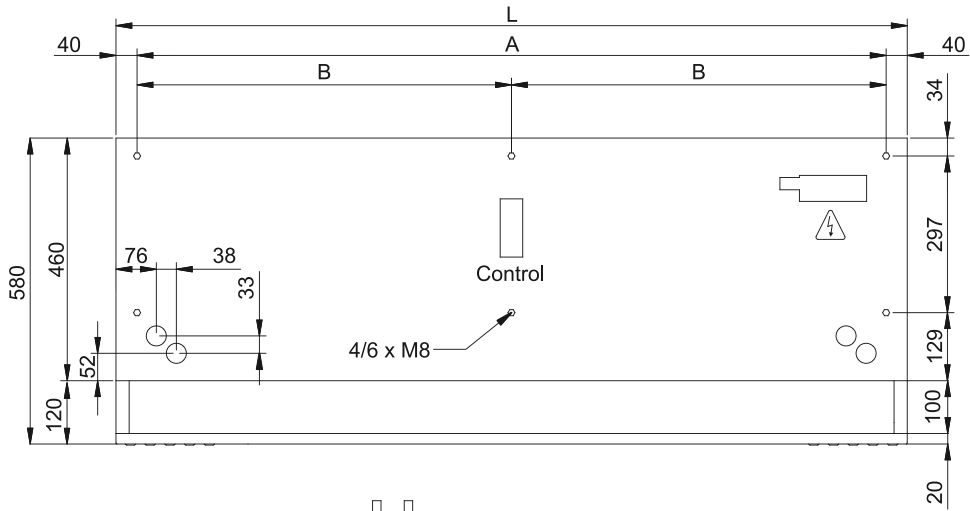

Προδιαγραφές

50Hz

Μοντέλο	(m³/h)	(m)
DAM ECM 1500 VRF12-MD	2,5-3,8	
DAM ECM 2000 VRF16-MD	2,5-3,8	
DAM ECM 2500 VRF21-MD	2,5-3,8	
DAM ECM 3000 VRF26-MD	2,5-3,8	
DAM ECG 1000 VRF10-MD	3-4,2	
DAM ECG 1500 VRF13-MD	3-4,2	
DAM ECG 1500 VRF15-MD	3-4,2	
DAM ECG 2000 VRF24-MD	3-4,2	
DAM ECG 2500 VRF25-MD	3-4,2	
DAM ECG 2500 VRF29-MD	3-4,2	
DAM ECG 3000 VRF29-MD	3-4,2	
DAM ECG 3000 VRF34-MD	3-4,2	

ΔΙΑΣΤΑΣΕΙΣ

L	A	B
1000	920	-
1500	1420	710
2000	1920	960
2500	2420	1210
3000	2920	1460