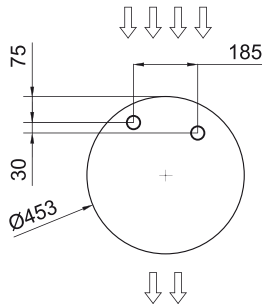

Προδιαγραφές

50Hz

Μοντέλο	(m ² /h)	(m)
RUND ECG 1000 VRF10- MD	3-4,2	
RUND ECG 1500 VRF13- MD	3-4,2	
RUND ECG 1500 VRF15- MD	3-4,2	
RUND ECG 2000 VRF24- MD	3-4,2	
RUND ECG 2500 VRF25- MD	3-4,2	
RUND ECG 2500 VRF29- MD	3-4,2	
RUND ECG 3000 VRF29- MD	3-4,2	
RUND ECG 3000 VRF34- MD	3-4,2	

ΔΙΑΣΤΑΣΕΙΣ

Water pipes top entrance

Floor fixing points with foot

Standard installation (vertical left side)

	L
RUND 1000	1025
RUND 1500	1525
RUND 2000	2030
RUND 2500	2530
RUND 3000	2980