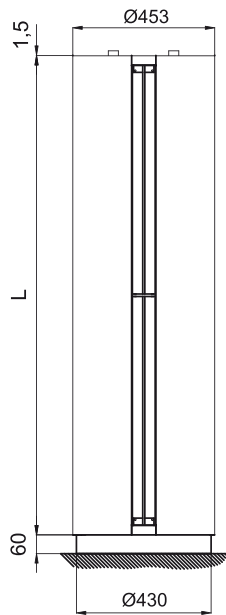

Μοντέλο	(m <sup>3</sup> /h)	(m)
RUND ECG 2000 VRF20-TO	3-4,2	
RUND ECG 2000 VRF24-TO	3-4,2	
RUND ECG 2500 VRF25-TO	3-4,2	
RUND ECG 2500 VRF29-TO	3-4,2	
RUND ECG 3000 VRF29-TO	3-4,2	

Διαστάσεις

Water pipes top entrance

Floor fixing points with foot

Standard installation (vertical left side)

	L
RUND 1000	1025
RUND 1500	1525
RUND 2000	2030
RUND 2500	2530
RUND 3000	2980