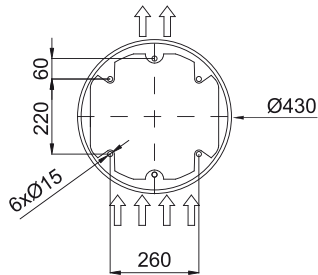

Μοντέλο	(m <sup>3</sup> /h)	(m)
RUND ECG 2000 VRF20-TO	3-4,2	
RUND ECG 2000 VRF24-TO	3-4,2	
RUND ECG 2500 VRF25-TO	3-4,2	
RUND ECG 2500 VRF29-TO	3-4,2	
RUND ECG 3000 VRF29-TO	3-4,2	

Διαστάσεις

Water pipes top entrance

Floor fixing points with foot

Standard installation (vertical left side)

	L
RUND 1000	1025
RUND 1500	1525
RUND 2000	2030
RUND 2500	2530
RUND 3000	2980