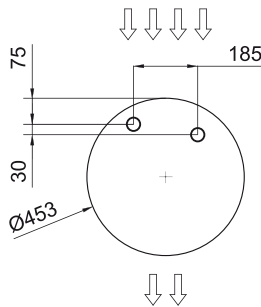

Μοντέλο	(m <sup>3</sup> /h)	(m)
RUND ECG 2000 VRF20-TO	3-4,2	
RUND ECG 2000 VRF24-TO	3-4,2	
RUND ECG 2500 VRF25-TO	3-4,2	
RUND ECG 2500 VRF29-TO	3-4,2	
RUND ECG 3000 VRF29-TO	3-4,2	

Διαστάσεις

Water pipes top entrance

Floor fixing points with foot

Standard installation (vertical left side)

	L
RUND 1000	1025
RUND 1500	1525
RUND 2000	2030
RUND 2500	2530
RUND 3000	2980