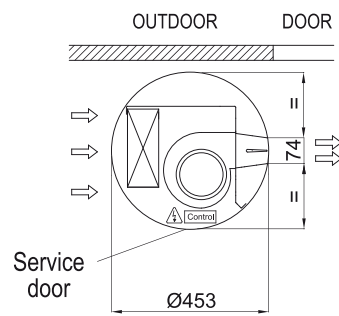

Μοντέλο	(m <sup>3</sup> /h)	(m)
RUND ECG 2000 VRF20-TO	3-4,2	
RUND ECG 2000 VRF24-TO	3-4,2	
RUND ECG 2500 VRF25-TO	3-4,2	
RUND ECG 2500 VRF29-TO	3-4,2	
RUND ECG 3000 VRF29-TO	3-4,2	

Διαστάσεις

Water pipes top entrance

Floor fixing points with foot

Standard installation (vertical left side)

	L
RUND 1000	1025
RUND 1500	1525
RUND 2000	2030
RUND 2500	2530
RUND 3000	2980