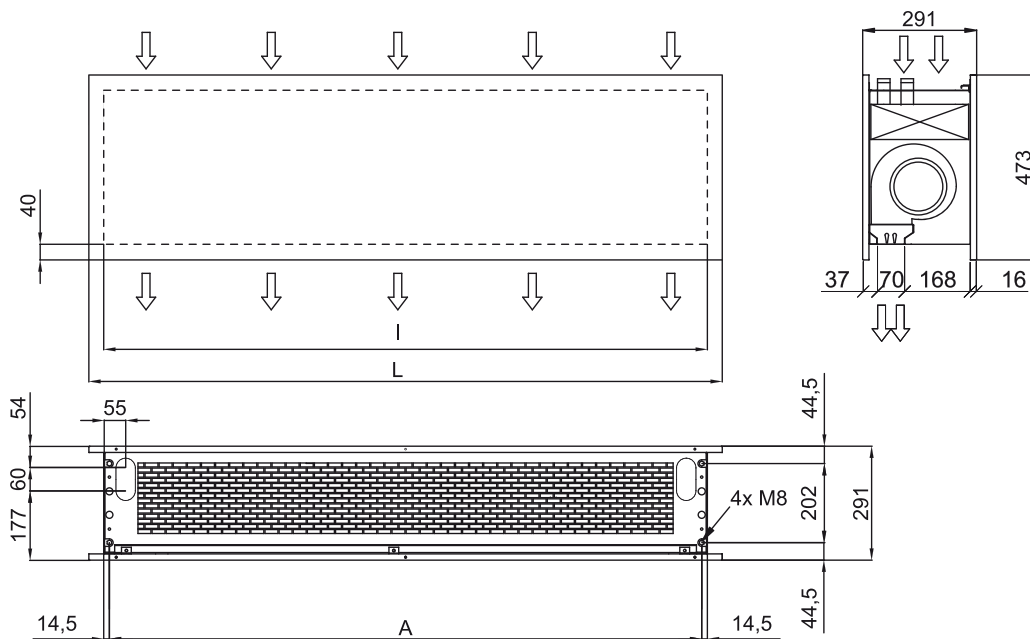

Μοντέλο	(m³/h)	(m)
ZEN ECG 1000 VRF10-ME	5/8" - 3/8"	
ZEN ECG 1500 VRF13-ME	5/8" - 3/8"	
ZEN ECG 1500 VRF15-ME	5/8" - 3/8"	
ZEN ECG 2000 VRF20-ME	1" - 3/8"	
ZEN ECG 2000 VRF24-ME	1" - 1/2"	
ZEN ECG 2500 VRF29-ME	1" - 1/2"	
ZEN ECG 2500 VRF25-ME	1" - 1/2"	

ΔΙΑΤΑΞΕΙΣ

	L	I	A
Zen 1000	1220	1140	1115
Zen 1500	1620	1544	1515
Zen 2000	2120	2044	2015
Zen 2500	2620	2544	2515