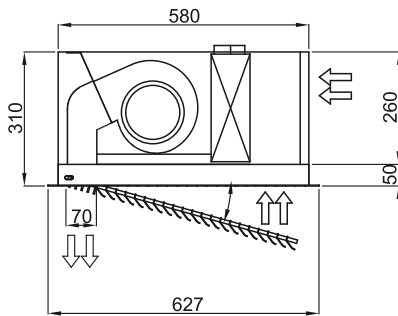

Μοντέλο	(m ³ /h)	(m)
RDAM ECM 1000 VRF8-LG	5/8" - 3/8"	
RDAM ECM 1500 VRF12-LG	5/8" - 3/8"	
RDAM ECM 2000 VRF16-LG	5/8" - 3/8"	
RDAM ECM 2000 VRF19-LG	1" - 3/8"	
RDAM ECM 2500 VRF24-LG	1" - 3/8"	
RDAM ECM 2500 VRF21-LG	1" - 3/8"	
RDAM ECG 1000 VRF10-LG	5/8" - 3/8"	
RDAM ECG 1500 VRF15-LG	5/8" - 3/8"	
RDAM ECG 2000 VRF24-LG	1" - 3/8"	
RDAM ECG 2000 VRF20-LG	1	
RDAM ECG 2500 VRF25-LG	7/8" - 1/2"	
RDAM ECG 2500 VRF29-LG	7/8" - 1/2"	

Μοντέλο	(m ³ /h)	(m)
---------	---------------------	-----

RDAM ECM 1000 VRF8-LG	5/8" - 3/8"	
RDAM ECM 1500 VRF12-LG	5/8" - 3/8"	
RDAM ECM 2000 VRF16-LG	5/8" - 3/8"	
RDAM ECM 2000 VRF19-LG	1" - 3/8"	
RDAM ECM 2500 VRF24-LG	1" - 3/8"	
RDAM ECM 2500 VRF21-LG	1" - 3/8"	
RDAM ECG 1000 VRF10-LG	5/8" - 3/8"	
RDAM ECG 1500 VRF15-LG	5/8" - 3/8"	
RDAM ECG 2000 VRF24-LG	1" - 3/8"	
RDAM ECG 2000 VRF20-LG	1	
RDAM ECG 2500 VRF25-LG	7/8" - 1/2"	
RDAM ECG 2500 VRF29-LG	7/8" - 1/2"	

ΔΙΑΣΤΑΣΕΙΣ

	L	L1	A	B
Recessed Dam 1000	1000	1048	920	-
Recessed Dam 1500	1500	1548	1420	710
Recessed Dam 2000	2000	2048	1920	960
Recessed Dam 2500	2500	2548	2420	1210