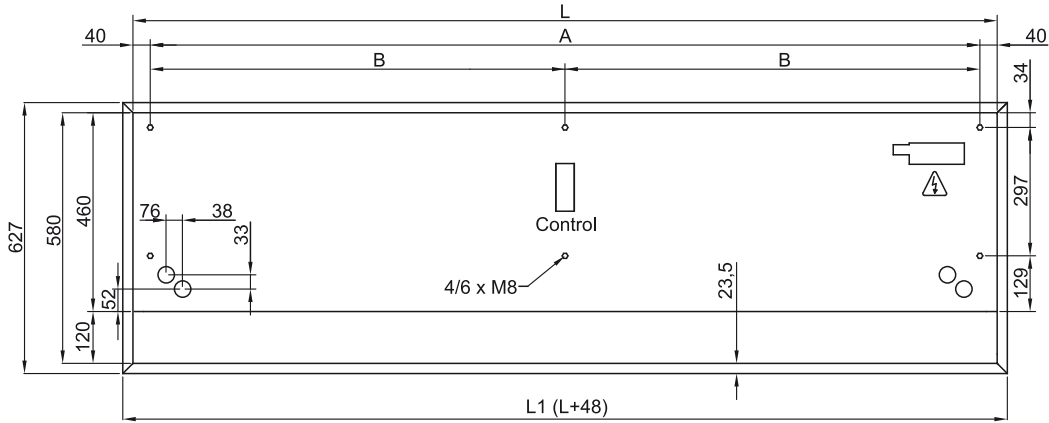

Μοντέλο	(m ³ /h)	(m)
RDAM ECM 1500 VRF12-TO	2,5-3,8	
RDAM ECM 2000 VRF16-TO	2,5-3,8	
RDAM ECM 2500 VRF21-TO	2,5-3,8	
RDAM ECG 2000 VRF24-TO	3-4,2	
RDAM ECG 2500 VRF25-TO	3-4,2	

Διαστάσεις

	L	L1	A	B
Recessed Dam 1000	1000	1048	920	-
Recessed Dam 1500	1500	1548	1420	710
Recessed Dam 2000	2000	2048	1920	960
Recessed Dam 2500	2500	2548	2420	1210