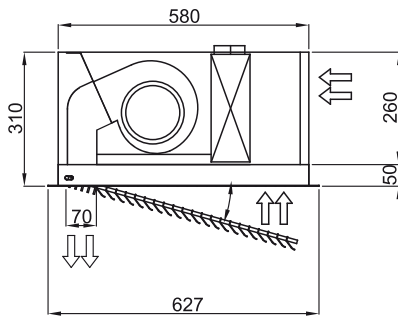

Μοντέλο	(m ³ /h)	(m)
RDAM ECM 1500 VRF12-TO	2,5-3,8	
RDAM ECM 2000 VRF16-TO	2,5-3,8	
RDAM ECM 2500 VRF21-TO	2,5-3,8	
RDAM ECG 2000 VRF24-TO	3-4,2	
RDAM ECG 2500 VRF25-TO	3-4,2	

Διαστάσεις

	L	L1	A	B
Recessed Dam 1000	1000	1048	920	-
Recessed Dam 1500	1500	1548	1420	710
Recessed Dam 2000	2000	2048	1920	960
Recessed Dam 2500	2500	2548	2420	1210