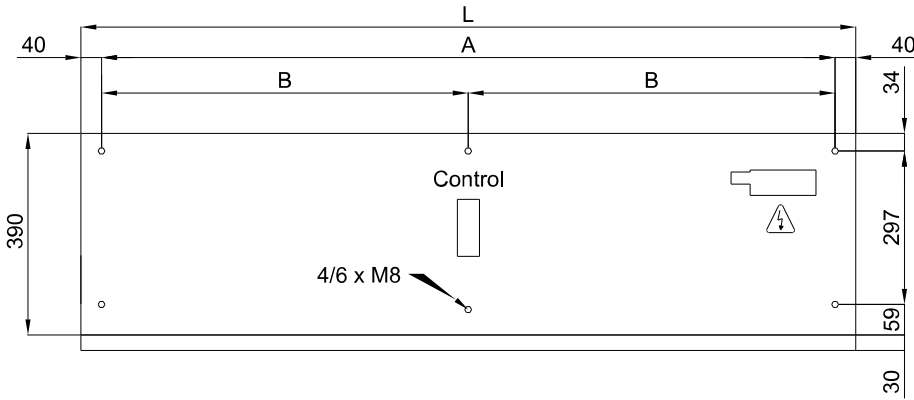

Προδιαγραφές

50Hz

Μοντέλο	Ονομαστική ροή αέρα	Συνιστώμενο ύψος εγκατάστασης
	(m ³ /h)	(m)
KBB 1000 A	3900	5-7
KBB 1500 A	5200	5-7
KBB 2000 A	7800	5-7
KBB 2500 A	9100	5-7
KBB 3000 A	10400	5-7
KSB 1000 A	3060	3,5-5
KSB 1500 A	4080	3,5-5
KSB 2000 A	6120	3,5-5
KSB 2500 A	7140	3,5-5
KSB 3000 A	8160	3,5-5

Lateral View / Vista Lateral

View from the bottom / Vista inferior

L	A	B
1000	920	-
1500	1420	710
2000	1920	960
2500	2420	1210
3000	2920	1460