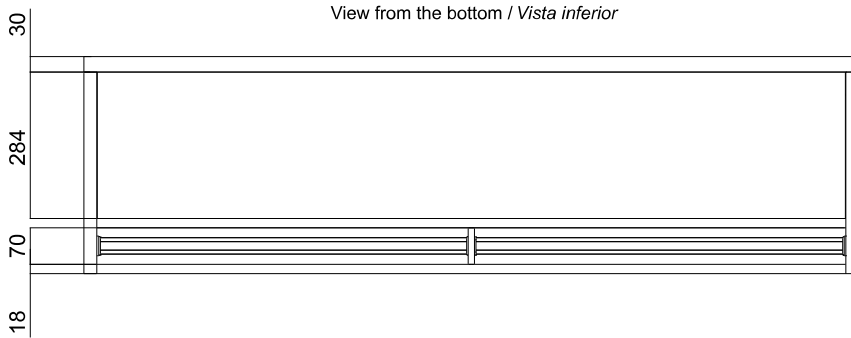

60Hz

Μοντέλο	Ονομαστική ροή αέρα	Συνιστώμενο ύψος εγκατάστασης
	(m ³ /h)	(m)
KSB 1000 A	3060	3,5-5
KSB 1500 A	4080	3,5-5
KSB 2000 A	6120	3,5-5
KSB 2500 A	7140	3,5-5
KSB 3000 A	8160	3,5-5

ΔΙΑΤΑΞΕΙΣ

View from the top / Vista superior

Lateral View / Vista Lateral

View from the bottom / Vista inferior

L	A	B
1000	920	-
1500	1420	710
2000	1920	960
2500	2420	1210
3000	2920	1460