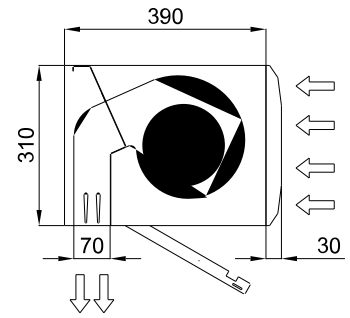

Προδιαγραφές

50Hz

Μοντέλο	Ονομαστική ροή αέρα	Συνιστώμενο ύψος εγκατάστασης
	(m ³ /h)	(m)
KBB 1000 A	3900	5-7
KBB 1500 A	5200	5-7
KBB 2000 A	7800	5-7
KBB 2500 A	9100	5-7
KBB 3000 A	10400	5-7
KSB 1000 A	3060	3,5-5
KSB 1500 A	4080	3,5-5
KSB 2000 A	6120	3,5-5
KSB 2500 A	7140	3,5-5
KSB 3000 A	8160	3,5-5

Lateral View / Vista Lateral

View from the bottom / Vista inferior

L	A	B
1000	920	-
1500	1420	710
2000	1920	960
2500	2420	1210
3000	2920	1460